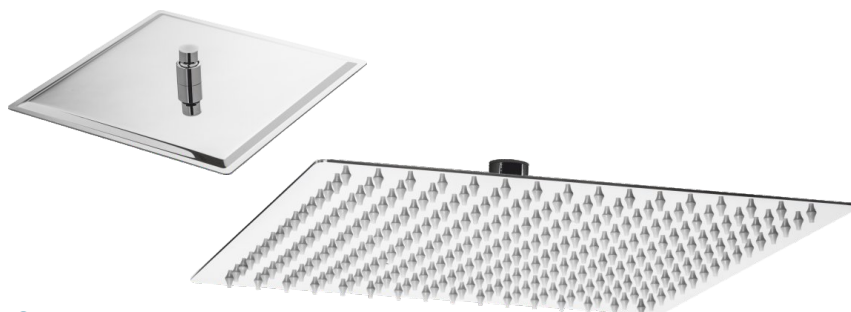

**SOFFIONE DOCCIA 20x20**  
SHOWER HEAD 20x20 - DOUCHE DE TÊTE 20x20

20 - 20 cm

Materiale . Material . Matériel  
. Acciaio Inox AISI 304  
. Made of Stainless steel AISI 304  
. Réalisé en Acier inoxydable AISI 304

**SOFFIONE DOCCIA 25x25**  
SHOWER HEAD 25x25 - DOUCHE DE TÊTE 25x25

25 - 25 cm

MetaCode	Ean Code	Units	€
101F91100	8003062120169	2	61,00

**SOFFIONE DOCCIA 30x30**  
SHOWER HEAD 30x30 - DOUCHE DE TÊTE 30x30